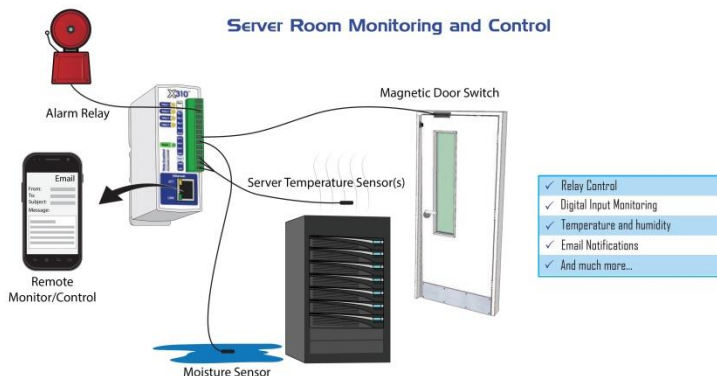

L'X-310™ rende possibile il controllo a distanza di sistemi più complessi : Impianti Alimentari, Celle Frigo, Sale Server, piccoli Impianti Industriali ecc...

Grazie agli ingressi e uscite a bordo è possibile rilevare un valore di umidità e/o temperatura, una qualsiasi variazione delle condizioni ed inviare una email nel caso in cui si discostino dal range desiderato.

È possibile altresì azionare un allarme da remoto e controllare lo stato delle vie di accesso ad un area.

Come tutti i prodotti Control by Web, anche l'X-310™ è completamente configurabile attraverso Internet.

Il controllo avviene da PC, smartphone o tablet iOS o Android grazie alla App CBW.